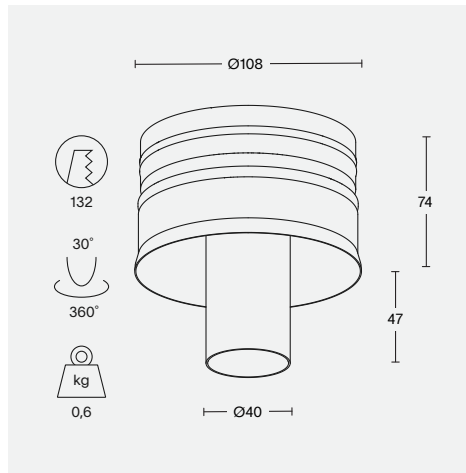

light + ventilation mini

light specs

lamp	LED
reflector	lens
driver	excluded
IP	44
CRI	90+ / 97
class	III

ventilation specs

type	air extraction
air flow	max. 50m³/h
pressure	7 - 75 Pa
noise level	< 25 dB(A)
adjustment	32 steps
lock mechanism	integrated

luminaire output

	2700K		3000K	
	20°	40°	20°	40°
350mA (5.7W)	525 lm	525 lm	550 lm	550 lm
500mA (8.5W)	710 lm	710 lm	750 lm	750 lm
700mA (12.8W)		950 lm		1000 lm

order number

	2700K		3000K	
	20°	40°	20°	40°
black ano.	8000 - 1778	8000 - 1411	8000 - 1789	8000 - 1412
white struc.	8000 - 1782	8000 - 1415	8000 - 1783	8000 - 1416