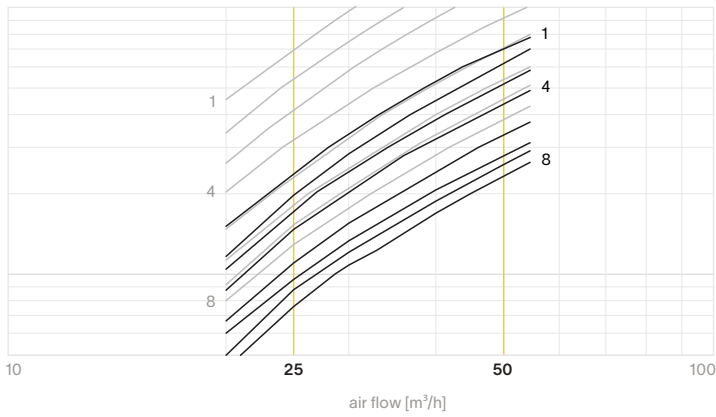

light + ventilation mini

ventilation - capacity graphs

air extraction