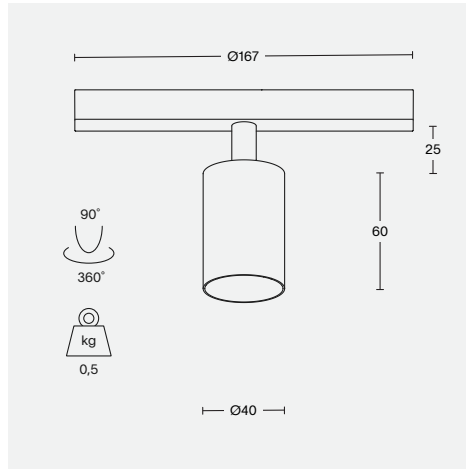

acrotrack mini short

light specs

lamp	LED
reflector	lens
driver	DALI driver incl.
IP	20
CRI	90+
class	III

accessories

drivers

8000 - 0024	DALI dimmable driver 48V 70W
8000 - 0025	DALI dimmable driver 48V 150W

luminaire output

	2700K				3000K			
	10°	20°	40°	60°	10°	20°	40°	60°
350mA (5.7W)	325 lm	525 lm	525 lm	525 lm	350 lm	550 lm	550 lm	550 lm
500mA (8.5W)			710 lm				750 lm	

order number

	2700K				3000K			
	10°	20°	40°	60°	10°	20°	40°	60°
black ano.	8000-2462	8000-1912	8000-1715	8000-2656	8000-2463	8000-1913	8000-1716	8000-2657
white struc.	8000-2464	8000-1916	8000-1719	8000-2660	8000-2465	8000-1917	8000-1720	8000-2661