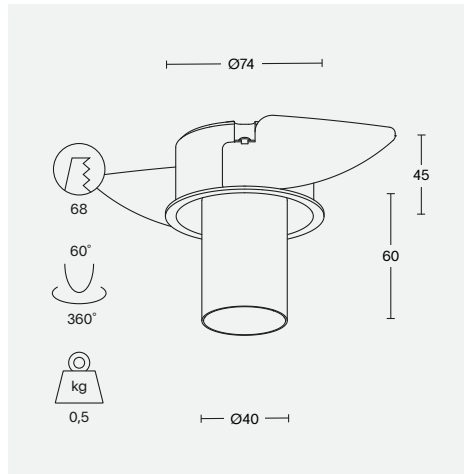

acrobat mini trim short

light specs

| | |
|-----------|----------|
| lamp | LED |
| reflector | lens |
| driver | excluded |
| IP | 20 |
| CRI | 90+ / 97 |
| class | III |

accessories

drivers

| | |
|-------------|---------------------------|
| 8000 - 0021 | DALI dimmable driver 38W |
| 8000 - 0022 | 0-10V dimmable driver 36W |
| 8000 - 0023 | non-dimmable driver 42W |
| 8000 - 0026 | DALI dimmable driver 60W |
| 8000 - 0027 | DALI deep dim driver 20W |

luminaire output

| | 2700K | | | | 3000K | | | |
|--------------|--------|--------|--------|--------|--------|--------|--------|--------|
| | 10° | 20° | 40° | 60° | 10° | 20° | 40° | 60° |
| 350mA (5.7W) | 325 lm | 525 lm | 525 lm | 525 lm | 350 lm | 550 lm | 550 lm | 550 lm |
| 500mA (8.5W) | | | 710 lm | | | | 750 lm | |

order number

| | 2700K | | | | 3000K | | | |
|--------------|-----------|-----------|-----------|-----------|-----------|-----------|-----------|-----------|
| | 10° | 20° | 40° | 60° | 10° | 20° | 40° | 60° |
| black ano. | 8000-2416 | 8000-2012 | 8000-2030 | 8000-2594 | 8000-2417 | 8000-2013 | 8000-2031 | 8000-2595 |
| white struc. | 8000-2418 | 8000-2016 | 8000-2034 | 8000-2598 | 8000-2419 | 8000-2017 | 8000-2035 | 8000-2599 |