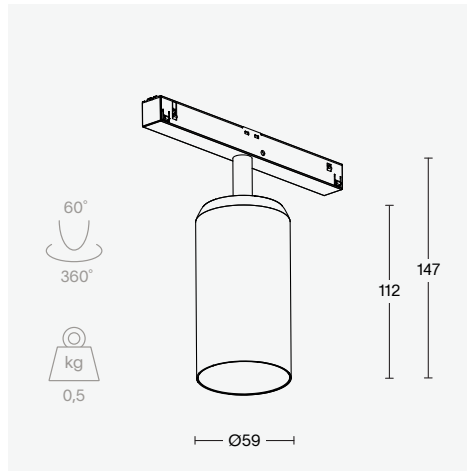

acrotrack

light specs

lamp	LED
reflector	glass lens
driver	excluded
IP	44
CRI	90+
class	III

accessories

drivers

8000 - 0024	DALI dimmable driver 48V 70W
8000 - 0025	DALI dimmable driver 48V 150W

luminaire output

	2700K			3000K		
	15°	25°	40°	15°	25°	40°
700mA (12.8W)	505 lm	720 lm	955 lm	560 lm	795 lm	1055 lm

order number

	2700K			3000K		
	15°	25°	40°	15°	25°	40°
black ano.	8000 - 1099	8000 - 1100	8000 - 1101	8000 - 1102	8000 - 1103	8000 - 1104
white struc.	8000 - 1105	8000 - 1106	8000 - 1107	8000 - 1108	8000 - 1109	8000 - 1110