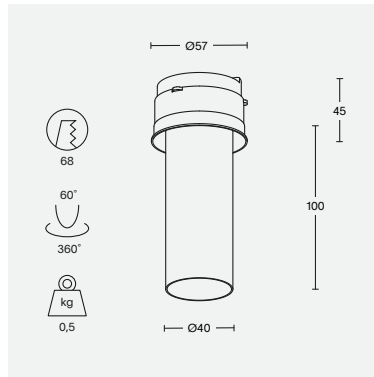

product overview

acrobat mini | long

colour	black ano	white struc
colour temperature	2700K	3000K
beam angle	20°	40°
output	up to 1000 lumen	
CRI	90+	97
IP	20	
price	€ 289 excl. VAT