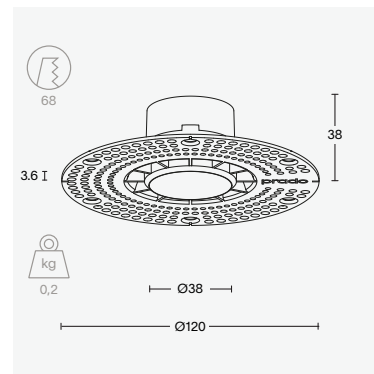

## product overview

plaster ring Ø57

price

€ 19 excl. VAT

clt csc ring Ø57

price

€ 19 excl. VAT

plaster ring Ø38