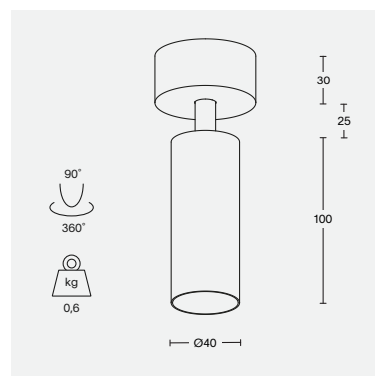

acrobat surface mini | long

colour	black ano	white struc
colour temperature	2700K	3000K
beam angle	20°	40°
output	up to 1000 lumen	
CRI	90+	97
IP	20	
price	€ 299 excl. VAT