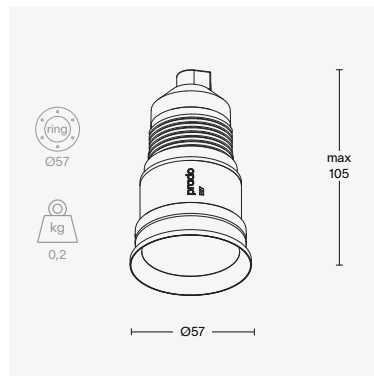

invisible E27

fitting	E27
light bulb	excluded
input voltage	220-240V
dimmable	see light bulb
power	max. 60W
IP	20
price	€ 89 excl. VAT