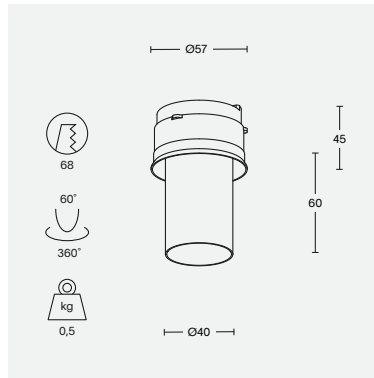

acrobat mini | short

colour	black ano	white struc
colour temperature	2700K	3000K
beam angle	20°	40°
output	up to 750 lumen	
CRI	90+	97
IP	20	
price	€ 289 excl. VAT