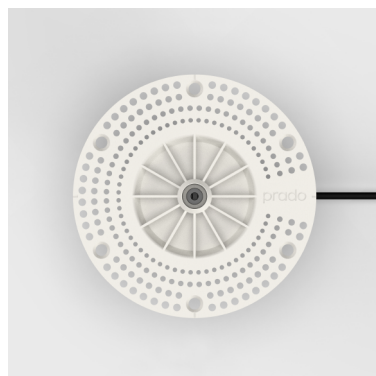

plaster ring jack