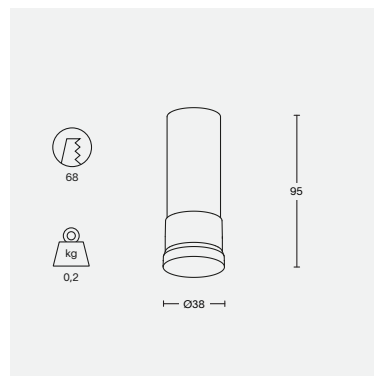

## light + ventilation | mini

|                    |                                   |              |
|--------------------|-----------------------------------|--------------|
| colour             | black ano                         | white struc  |
| colour temperature | 2700K                             | 3000K        |
| beam angle         | 20°                               | 40°          |
| output             | up to 1000 lumen                  |              |
| other              | IP44                              | CRI 90+ / 97 |
| ventilation        | extract up to 50m <sup>3</sup> /h |              |
| price              | € 349 excl. VAT                   |              |

## light only | mini

|                    |                  |             |
|--------------------|------------------|-------------|
| colour             | black ano        | white struc |
| colour temperature | 2700K            | 3000K       |
| beam angle         | 20°              | 40°         |
| output             | up to 1000 lumen |             |
| CRI                | 90+              | 97          |
| IP                 | 44               |             |
| price              | € 269 excl. VAT  |             |

## trimless spot | mini

|                    |                 |             |
|--------------------|-----------------|-------------|
| colour             | black ano       | white struc |
| colour temperature | 2700K           | 3000K       |
| beam angle         | 20°             | 40°         |
| output             | up to 750 lumen |             |
| CRI                | 90+             | 97          |
| IP                 | 44              |             |
| price              | € 129 excl. VAT |             |