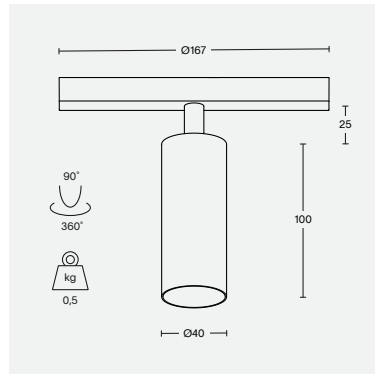

product overview

acrotrack mini | long

colour	black ano	white struc
colour temperature	2700K	3000K
beam angle	20°	40°
output	up to 1000 lumen	
CRI	90+	97
IP	20	
price	€ 299 excl. VAT