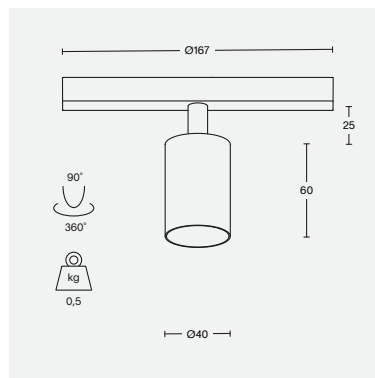

acrotrack mini | short

colour	black ano	white struc
colour temperature	2700K	3000K
beam angle	20°	40°
output	up to 750 lumen	
CRI	90+	97
IP	20	
price	€ 299 excl. VAT