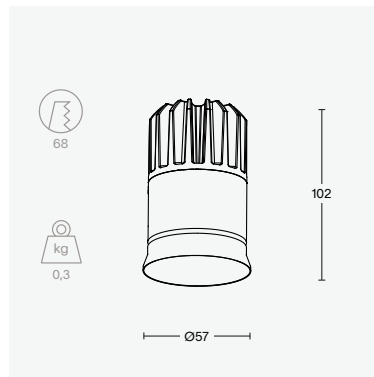

## light only | long

|                           |                  |               |     |
|---------------------------|------------------|---------------|-----|
| <b>colour</b>             | black ano        | white struc   |     |
| <b>colour temperature</b> | 2700K            | 3000K         |     |
| <b>beam angle</b>         | 15°              | 25°           | 40° |
| <b>output</b>             | up to 1100 lumen |               |     |
| <b>CRI</b>                | 90+              | 97 on request |     |
| <b>IP</b>                 | 44               |               |     |
| <b>price</b>              | € 269 excl. VAT  |               |     |

## light only | short

|                           |                 |             |
|---------------------------|-----------------|-------------|
| <b>colour</b>             | black ano       | white struc |
| <b>colour temperature</b> | 2700K           | 3000K       |
| <b>beam angle</b>         | 25°             |             |
| <b>output</b>             | up to 600 lumen |             |
| <b>CRI</b>                | 90+             | 97          |
| <b>IP</b>                 | 44              |             |
| <b>price</b>              | € 269 excl. VAT |             |

## product overview

trimless spot

|                    |                  |             |     |
|--------------------|------------------|-------------|-----|
| colour             | black ano        | white struc |     |
| colour temperature | 2700K            | 3000K       |     |
| beam angle         | 25°              | 40°         | 60° |
| output             | up to 1100 lumen |             |     |
| CRI                | 90+              | 97          |     |
| IP                 | 44               |             |     |
| price              | € 129 excl. VAT  |             |     |