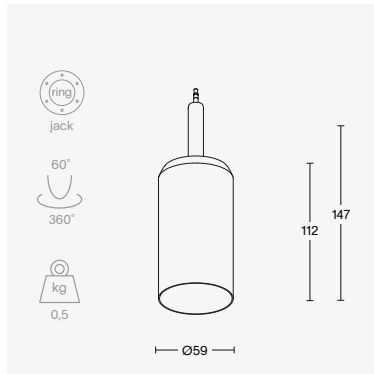

acrojack

colour	black ano	white struc
colour temperature	2700K	3000K
beam angle	25°	40°
output	up to 1100 lumen	
CRI	90+	97
IP	44	
price	€ 289 excl. VAT