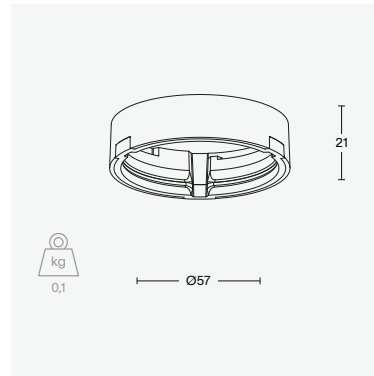

## product overview

plaster ring Ø57

price

€ 19 excl. VAT

clt csc ring Ø57

price

€ 19 excl. VAT

plaster ring Ø38