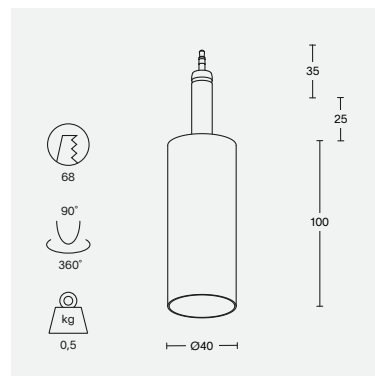

acrojack mini | long

colour	black ano	white struc
colour temperature	2700K	3000K
beam angle	20°	40°
output	up to 1000 lumen	
CRI	90+	97
IP	20	
price	€ 289 excl. VAT