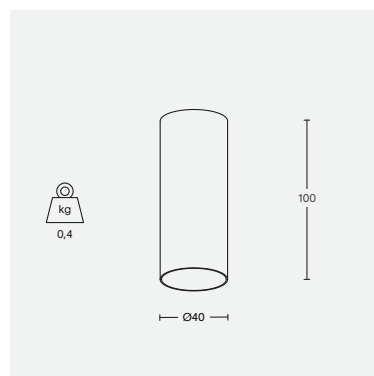

surface spot | mini

colour	black ano	white struc
colour temperature	2700K	3000K
beam angle	20°	40°
output	up to 1000 lumen	
CRI	90+	97
IP	20	
price	€ 229 excl. VAT