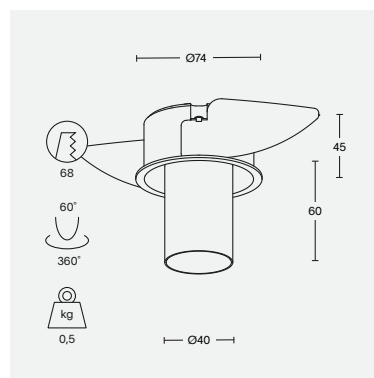

acrobat mini | trim short

colour	black ano	white struc
colour temperature	2700K	3000K
beam angle	20°	40°
output	up to 750 lumen	
CRI	90+	97
IP	20	
price	€ 289 excl. VAT