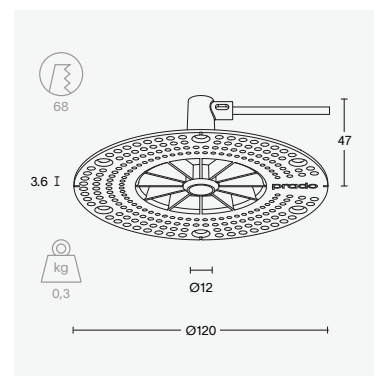

plaster ring jack