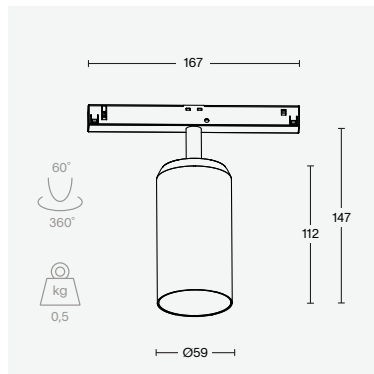

acrotrack 48V

colour	black ano	white struc
colour temperature	2700K	3000K
beam angle	25°	40°
output	up to 800 lumen	
CRI	90+	97
IP	44	
price	€ 299 excl. VAT