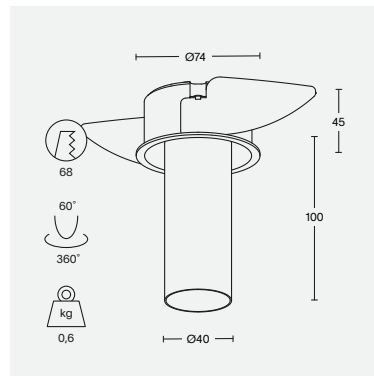

acrobat mini | trim long

colour	black ano	white struc
colour temperature	2700K	3000K
beam angle	20°	40°
output	up to 1000 lumen	
CRI	90+	97
IP	20	
price	€ 289 excl. VAT