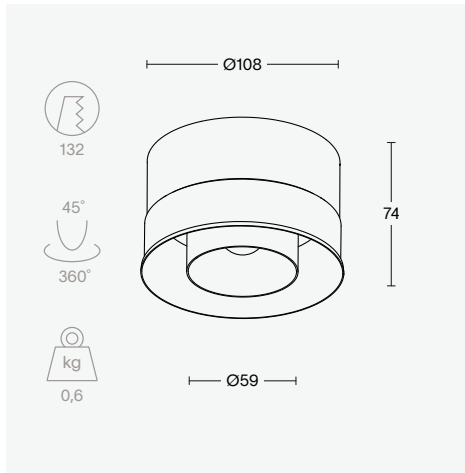

## light only short

## luminaire output

	2700K	3000K
	25°	25°
350mA (5.7W)	420 lm	460 lm
500mA (8.5W)	555 lm	610 lm

## order number

	2700K	3000K
	25°	25°
black ano.	8000 - 1029	8000 - 1030
white struc.	8000 - 1031	8000 - 1032

## installation

8000 - 0001	plaster ring Ø108
-------------	-------------------