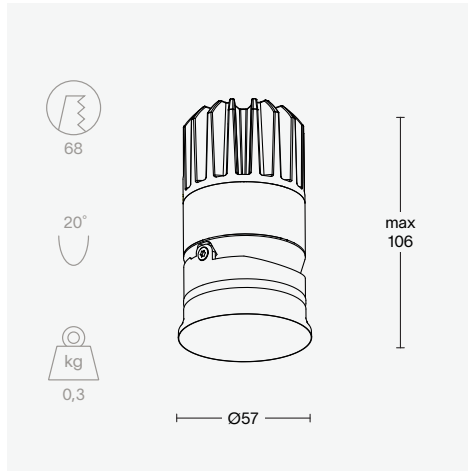

trimless spot adjustable

light specs

| | |
|-----------|------------|
| lamp | LED |
| reflector | glass lens |
| driver | excluded |
| IP | 44 |
| CRI | 90+ |
| class | III |

accessories

installation

| | |
|-------------|------------------|
| 8000 - 0003 | plaster ring Ø57 |
|-------------|------------------|

luminaire output

| | 2700K | | | 3000K | | |
|---------------|--------|--------|---------|--------|--------|---------|
| | 15° | 25° | 40° | 15° | 25° | 40° |
| 350mA (5.7W) | 290 lm | 420 lm | 585 lm | 325 lm | 460 lm | 645 lm |
| 500mA (8.5W) | 450 lm | 555 lm | 730 lm | 495 lm | 610 lm | 805 lm |
| 700mA (12.8W) | 505 lm | 720 lm | 955 lm | 560 lm | 795 lm | 1055 lm |
| 850mA (16.8W) | 570 lm | 815 lm | 1075 lm | 630 lm | 900 lm | 1180 lm |

order number

| | 2700K | | | 3000K | | |
|--------------|-------------|-------------|-------------|-------------|-------------|-------------|
| | 15° | 25° | 40° | 15° | 25° | 40° |
| black ano. | 8000 - 1111 | 8000 - 1112 | 8000 - 1113 | 8000 - 1114 | 8000 - 1115 | 8000 - 1116 |
| white struc. | 8000 - 1117 | 8000 - 1118 | 8000 - 1119 | 8000 - 1120 | 8000 - 1121 | 8000 - 1122 |